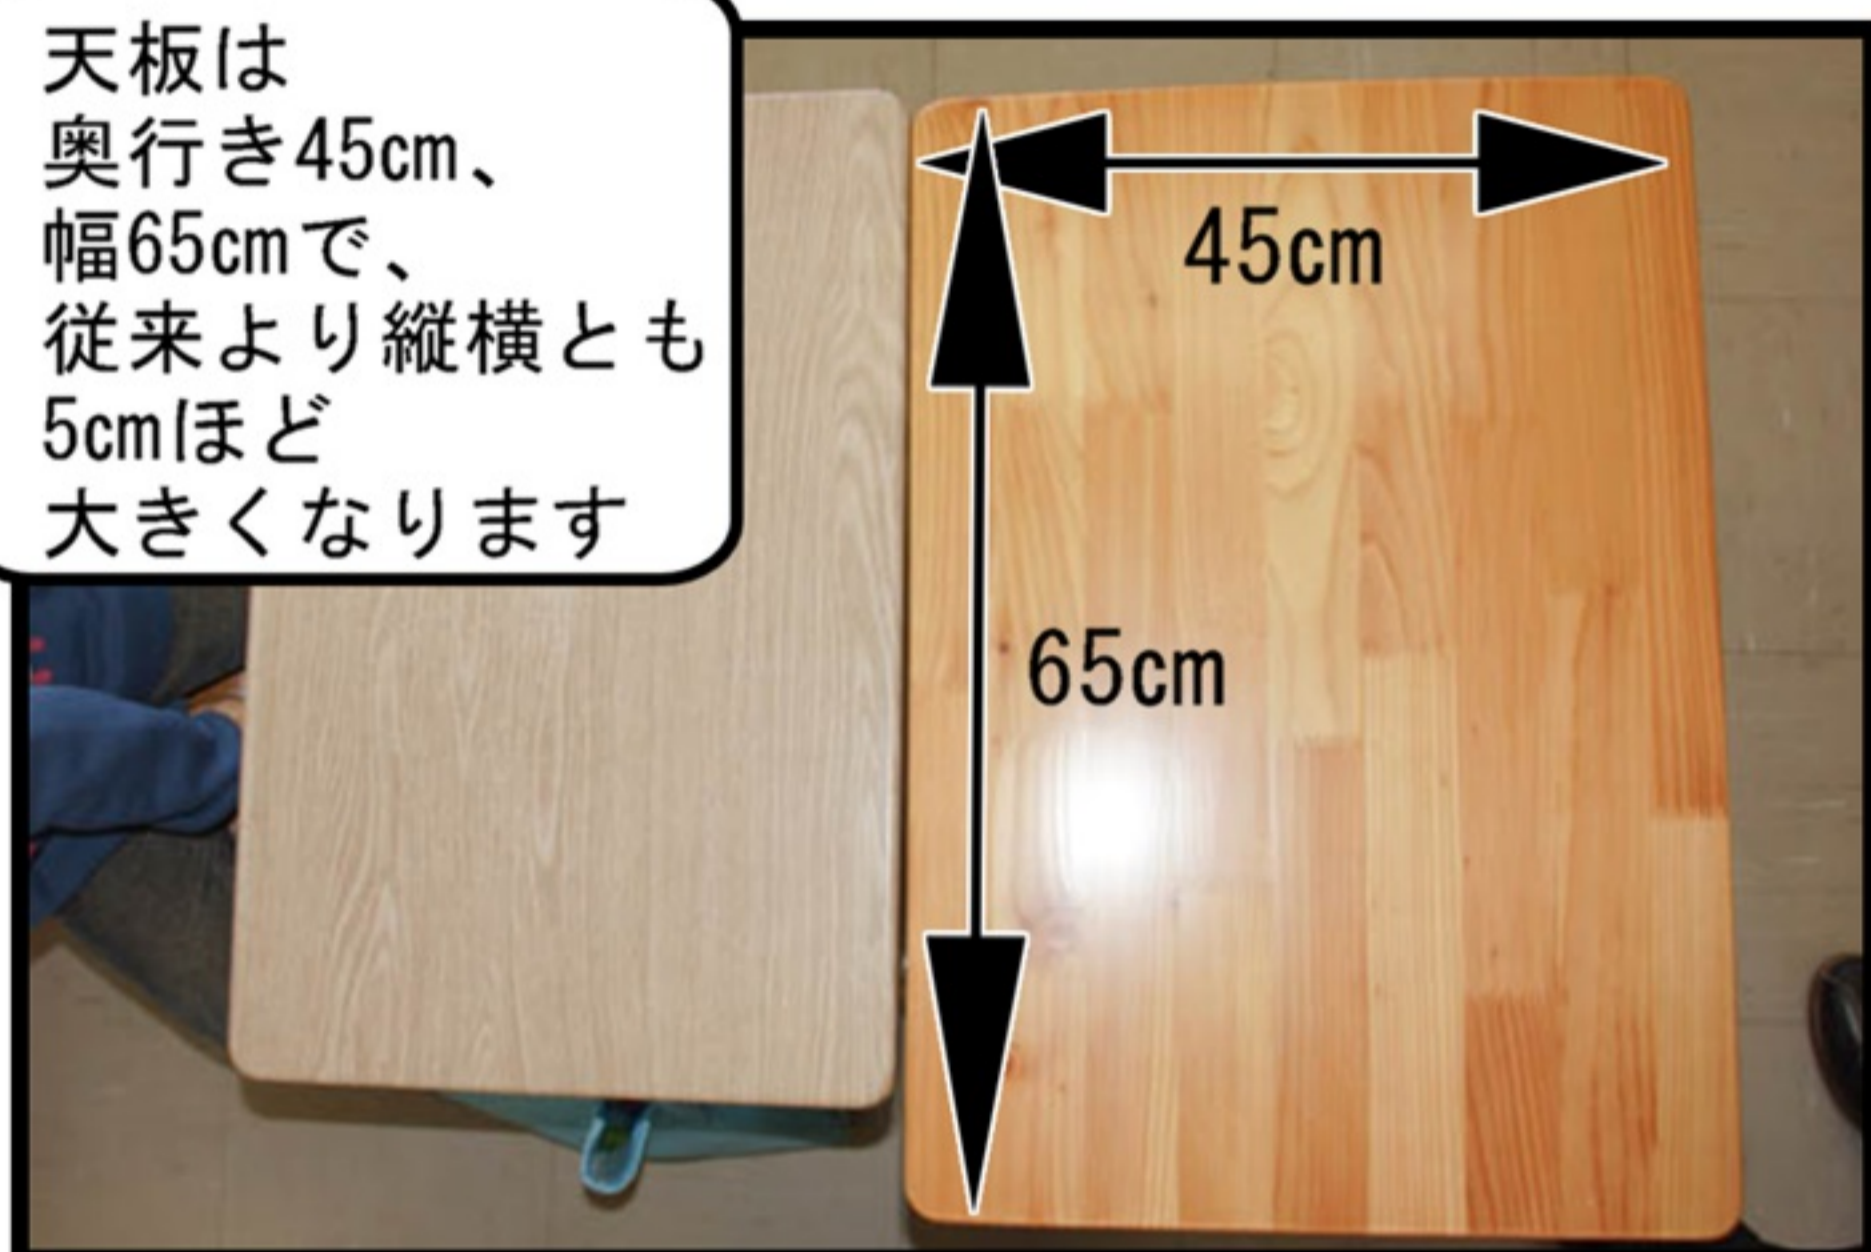

平成26年度の新入学児童から
新規格の机イスを使用します

天板は
奥行き45cm、
幅65cmで、
従来より縦横とも
5cmほど
大きくなります

机にあわせて
イスの座板が
ひと回り
大きくなります

市販の座布団は
少し小さくなる
可能性があります